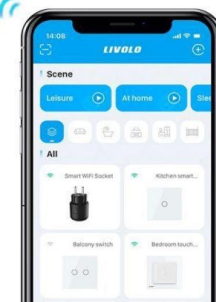

Priza inteligenta plug-in WiFi, control aplicatie, Livolo, Livolo

Cod produs: VL-SHS001

SPECIFICATII	
Categorie	Sisteme SMART Home
Brand	LIVOLO
Greutate	0.00 kg
Garantie	3 ani
Stoc	stocabil
Amperaj	16A
Material	Metal, Plastic
Functii	WiFi
Utilizare	Rezidential / General
Tensiune maximă	250 V

LIVOLO
LIVE ON LOVE

16A

LIVOLO
LIVE ON LOVE

LIVOLO
LIVE ON LOVE