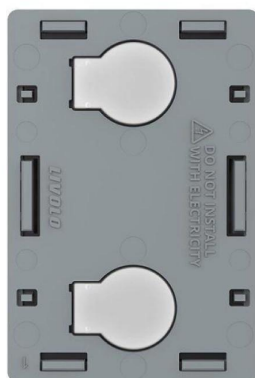

## Modul intrerupator dublu, standard italian, cap scara / cap cruce, 3M, Livolo

Cod produs: VL-FC2S-3G

SPECIFICATII	
<b>Categorie</b>	Înterupătoare tactile
<b>Brand</b>	LIVOLO
<b>Greutate</b>	0.00 kg
<b>Garantie</b>	3 ani
<b>Stoc</b>	stocabil
<b>Tensiune de functionare</b>	AC 200-250 V / 50~60 Hz
<b>Amperaj</b>	5A
<b>Durata de viata</b>	100.000 de acționări
<b>Material</b>	Metal, Plastic
<b>Functii</b>	Cap-Scara / Cruce
<b>Tip</b>	Dublu
<b>Utilizare</b>	Rezidential / General
<b>Tip montare</b>	Ingropat
<b>Temperatura de functionare</b>	-30~70°C / Umiditate Relativa < 95%
<b>Produs</b>	Intrerupator tactil (touch)
<b>Consum propriu</b>	< 0.1 mW
<b>Putere maximă instalată</b>	2000W
<b>Panou/Rama inclus(a)</b>	Nu
<b>Standard</b>	Modular / Italian
<b>Tensiune maximă</b>	250 V
<b>Mod de funcționare</b>	Touch screen (prin atingere)
<b>Impământare</b>	Nu
<b>Poate fi acționat de la telecomandă (wireless)</b>	Nu
<b>Număr doze standard</b>	Doză modulară pentru 3 module

**LIVOLO**  
LIVE ON LOVE

**LIVOLO**  
LIVE ON LOVE

**LIVOLO**  
LIVE ON LOVE