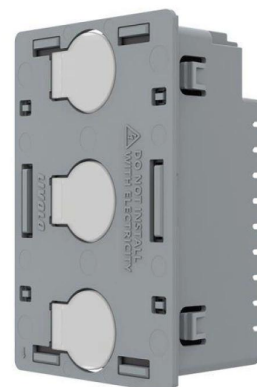

# Modul intrerupator triplu, standard italian, cap scara / cap cruce, conexiune WiFi, 3M, Livolo

Cod produs: VL-FC3SNY-3G

SPECIFICATII	
<b>Categorie</b>	Înterupătoare tactile
<b>Brand</b>	LIVOLO
<b>Greutate</b>	0.00 kg
<b>Garantie</b>	3 ani
<b>Stoc</b>	stocabil
<b>Tensiune de functionare</b>	AC 200-250 V / 50~60 Hz
<b>Amperaj</b>	5A
<b>Durata de viata</b>	100.000 de acționări
<b>Material</b>	Metal, Plastic
<b>Funcții</b>	Cap-Scara / Cruce
<b>Tip</b>	Triplu
<b>Utilizare</b>	Rezidential / General
<b>Tip montare</b>	Ingropat
<b>Temperatura de functionare</b>	-30~70°C / Umiditate Relativa < 95%
<b>Produs</b>	Intrerupator tactil (touch)
<b>Consum propriu</b>	< 0.1 mW
<b>Putere maximă instalată</b>	3000W
<b>Panou/Rama inclus(a)</b>	Nu
<b>Standard</b>	Modular / Italian
<b>Tensiune maximă</b>	250 V
<b>Mod de funcționare</b>	Touch screen (prin atingere)
<b>Impământare</b>	Nu
<b>Poate fi acționat de la telecomandă (wireless)</b>	Nu

**Număr doze standard**

Doză modulară pentru 3 module