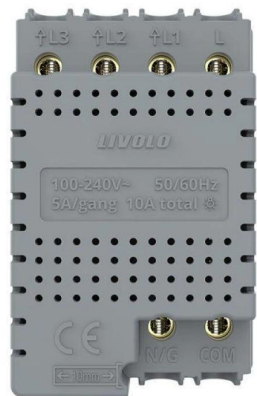

# Modul intrerupator triplu, standard italian, cap scara / cap cruce, conexiune WiFi, 3M, Livolo

Cod produs: VL-FC3SNY-3G

SPECIFICATII	
<b>Categorie</b>	Înterupătoare tactile
<b>Brand</b>	LIVOLO
<b>Greutate</b>	0.00 kg
<b>Garantie</b>	3 ani
<b>Stoc</b>	stocabil
<b>Tensiune de functionare</b>	AC 200-250 V / 50~60 Hz
<b>Amperaj</b>	5A
<b>Durata de viata</b>	100.000 de acționări
<b>Material</b>	Metal, Plastic
<b>Funcții</b>	Cap-Scara / Cruce
<b>Tip</b>	Triplu
<b>Utilizare</b>	Rezidential / General
<b>Tip montare</b>	Ingropat
<b>Temperatura de functionare</b>	-30~70°C / Umiditate Relativa < 95%
<b>Produs</b>	Intrerupator tactil (touch)
<b>Consum propriu</b>	< 0.1 mW
<b>Putere maximă instalată</b>	3000W
<b>Panou/Rama inclus(a)</b>	Nu
<b>Standard</b>	Modular / Italian
<b>Tensiune maximă</b>	250 V
<b>Mod de funcționare</b>	Touch screen (prin atingere)
<b>Impământare</b>	Nu
<b>Poate fi acționat de la telecomandă (wireless)</b>	Nu

**Număr doze standard**

Doză modulară pentru 3 module