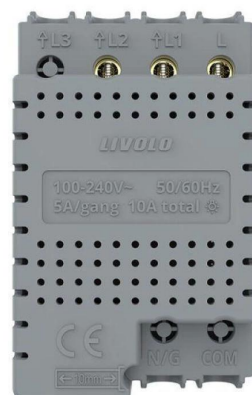

Modul intrerupator dublu tactil, standard italian, 3M, Gri, Livolo

Cod produs: VL-FC2-3IP

SPECIFICATII	
Categorie	Înterupătoare tactile
Brand	LIVOLO
Greutate	0.00 kg
Garantie	3 ani
Stoc	stocabil
Culoare	Gri
Tensiune de functionare	AC 200-250 V / 50~60 Hz
Durata de viata	100.000 de acționări
Tip	Dublu
Utilizare	Rezidential / General
Tip montare	Ingropat
Numar module	2
Produs	Intrerupator tactil (touch)
Panou/Rama inclus(a)	Nu
Standard	Modular / Italian
Mod de funcționare	Touch screen (prin atingere)
Impământare	Nu
Număr doze standard	Doză modulară pentru 3 module

LIVOLO
LIVE ON LOVE