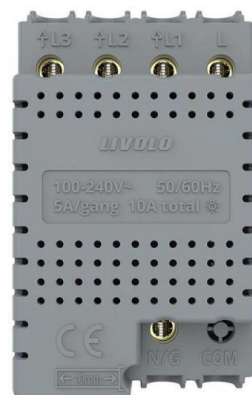

Modul intrerupator triplu tactil, standard italian, 3M, Alb, Livolo

Cod produs: VL-FC3-3WP

SPECIFICATII	
Categorie	Înterupătoare tactile
Brand	LIVOLO
Greutate	0.00 kg
Garantie	3 ani
Stoc	stocabil
Culoare	Alb
Tensiune de functionare	AC 200-250 V / 50~60 Hz
Durata de viata	100.000 de acționări
Tip	Triplu
Utilizare	Rezidential / General
Tip montare	Ingropat
Numar module	3
Produs	Intrerupator tactil (touch)
Panou/Rama inclus(a)	Nu
Standard	Modular / Italian
Mod de funcționare	Touch screen (prin atingere)
Impământare	Nu
Număr doze standard	Doză modulară pentru 3 module

LIVOLO
LIVE ON LOVE