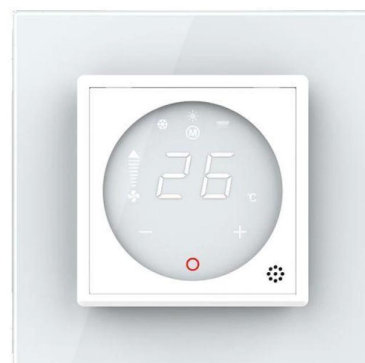

Modul controller pentru aer conditionat, fara rama sticla, Alb, Livolo

Cod produs: VL-FCA-2WPS72

SPECIFICATII	
Categorie	Sisteme SMART Home
Brand	LIVOLO
Greutate	0.00 kg
Garantie	3 ani
Stoc	stocabil
Culoare	Alb
Tensiune de functionare	AC 200-250 V / 50~60 Hz
Tip montare	Ingropat
Produs	Nu
Panou/Rama inclus(a)	Nu
Standard	Clasic / German
Tensiune maximă	250 V
Mod de funcționare	Touch screen (prin atingere)
Număr doze standard	1

LIVOLO
LIVE ON LOVE