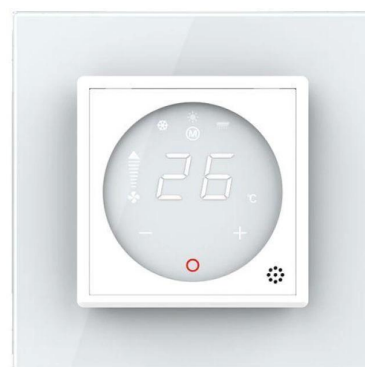

LIVOLO
LIVE ON LOVE