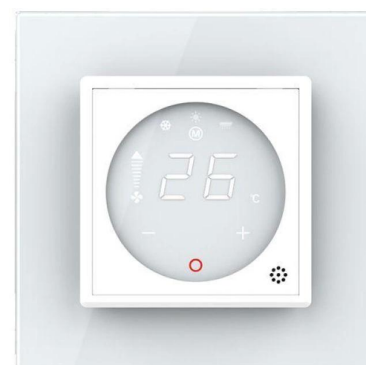

LIVOLO
LIVE ON LOVE