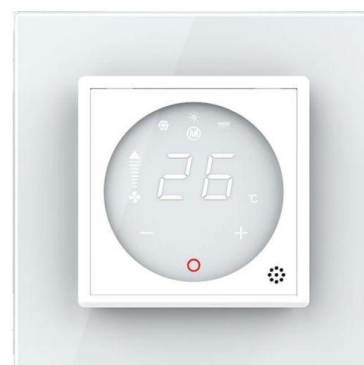

LIVOLO
LIVE ON LOVE