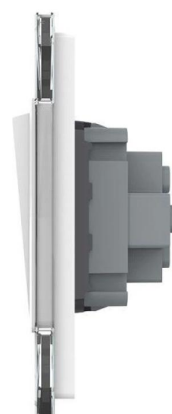

Intrerupator mecanic simplu + simplu, cap / scara, cu rama sticla, Gri, Livolo

Cod produs: VL-2FCMKS-P7E/E-4IP

SPECIFICATII	
Categorie	Intrerupatoare mecanice
Brand	LIVOLO
Greutate	0.00 kg
Garantie	3 ani
Stoc	stocabil
Culoare	Gri
Tensiune de functionare	AC 200-250 V / 50~60 Hz
Durata de viata	100.000 de acționări
Material	Sticlă, plastic
Functii	Cap-Scara / Cruce
Utilizare	Rezidential / General
Tip montare	Ingropat
Numar module	2
Produs	Intrerupator mecanic
Panou/Rama inclus(a)	Da
Standard	Clasic / German
Material rama	Sticla securizata
Număr doze standard	2

LIVOLO
LIVE ON LOVE