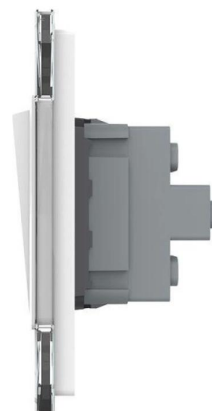

Intrerupator mecanic simplu + dublu, cap / scara, cu rama sticla, Gri, Livolo

Cod produs: VL-FCMKS-1+2-P7E/E-4IP

SPECIFICATII	
Categorie	Intrerupatoare mecanice
Brand	LIVOLO
Greutate	0.00 kg
Garantie	3 ani
Stoc	stocabil
Culoare	Gri
Tensiune de functionare	AC 200-250 V / 50~60 Hz
Durata de viata	100.000 de actiuni
Material	Sticla, plastic
Functii	Cap-Scara / Cruce
Utilizare	Rezidential / General
Tip montare	Ingropat
Numar module	3
Produs	Intrerupator mecanic
Panou/Rama inclus(a)	Da
Standard	Clasic / German
Material rama	Sticla securizata
Numar doze standard	2

LIVOLO
LIVE ON LOVE