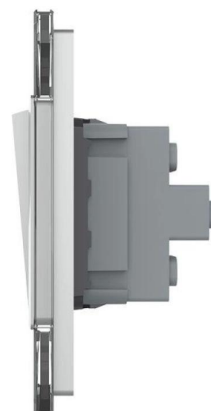

Intrerupator mecanic dublu + dublu, cap / scara, cu rama sticla, Alb, Livolo

Cod produs: VL-FCMKS-2+2-P7E/E-4WP

SPECIFICATII	
Categorie	Intrerupatoare mecanice
Brand	LIVOLO
Greutate	0.00 kg
Garantie	3 ani
Stoc	stocabil
Culoare	Alb
Tensiune de functionare	AC 200-250 V / 50~60 Hz
Durata de viata	100.000 de acționări
Material	Sticlă, plastic
Functii	Cap-Scara / Cruce
Utilizare	Rezidential / General
Tip montare	Ingropat
Numar module	4
Produs	Intrerupator mecanic
Panou/Rama inclus(a)	Da
Standard	Clasic / German
Material rama	Sticla securizata
Număr doze standard	2

LIVOLO
LIVE ON LOVE