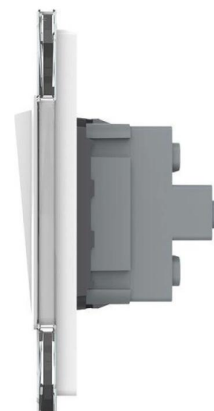

Intrerupator mecanic simplu + dublu, cap / cruce, cu rama sticla, Negru, Livolo

Cod produs: VL-FCMM10A-1+2-P7E/E-4BP

SPECIFICATII	
Categorie	Intrerupatoare mecanice
Brand	LIVOLO
Greutate	0.00 kg
Garantie	3 ani
Stoc	stocabil
Culoare	Negru
Tensiune de functionare	AC 200-250 V / 50~60 Hz
Durata de viata	100.000 de acționări
Material	Sticlă, plastic
Functii	Cap-Scara / Cruce
Utilizare	Rezidential / General
Tip montare	Ingropat
Numar module	3
Produs	Intrerupator mecanic
Panou/Rama inclus(a)	Da
Standard	Clasic / German
Material rama	Sticla securizata
Număr doze standard	2

LIVOLO
LIVE ON LOVE