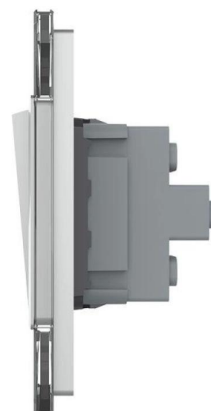

Intrerupator mecanic dublu + dublu, cap / cruce, cu rama sticla, Alb, Livolo

Cod produs: VL-FCMM10A-2+2-P7E/E-4WP

SPECIFICATII	
Categorie	Intrerupatoare mecanice
Brand	LIVOLO
Greutate	0.00 kg
Garantie	3 ani
Stoc	stocabil
Culoare	Alb
Tensiune de functionare	AC 200-250 V / 50~60 Hz
Durata de viata	100.000 de acționări
Material	Sticlă, plastic
Functii	Cap-Scara / Cruce
Utilizare	Rezidential / General
Tip montare	Ingropat
Numar module	4
Produs	Intrerupator mecanic
Panou/Rama inclus(a)	Da
Standard	Clasic / German
Material rama	Sticla securizata
Număr doze standard	2

LIVOLO
LIVE ON LOVE