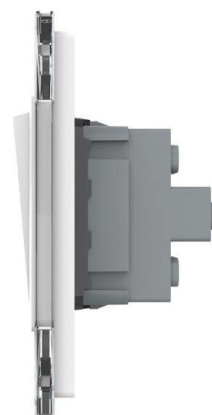

LIVOLO
LIVE ON LOVE