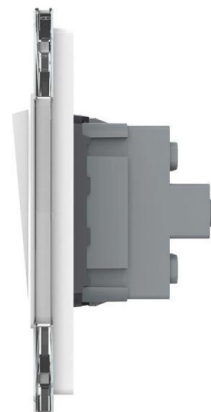

LIVOLO
LIVE ON LOVE