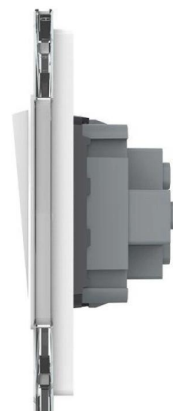

Intrerupator mecanic simplu + simplu + simplu, cap / cruce, cu rama sticla, Negru, Livolo

Cod produs: VL-3FCMM10A-2-P7E/E/E-6BP

SPECIFICATII	
Categorie	Intrerupatoare mecanice
Brand	LIVOLO
Greutate	0.00 kg
Garantie	3 ani
Stoc	stocabil
Culoare	Negru
Tensiune de functionare	AC 200-250 V / 50~60 Hz
Durata de viata	100.000 de acționări
Material	Sticlă, plastic
Functii	Cap-Scara / Cruce
Utilizare	Rezidential / General
Tip montare	Ingropat
Numar module	3
Produs	Intrerupator mecanic
Panou/Rama inclus(a)	Da
Standard	Clasic / German
Material rama	Sticla securizata
Număr doze standard	3

LIVOLO
LIVE ON LOVE