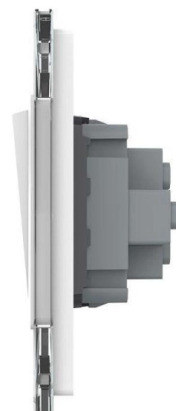

Intrerupator mecanic simplu + simplu + simplu, cap / cruce, cu rama sticla, Gri, Livolo

Cod produs: VL-3FCMM10A-2-P7E/E/E-6IP

SPECIFICATII	
Categorie	Intrerupatoare mecanice
Brand	LIVOLO
Greutate	0.00 kg
Garantie	3 ani
Stoc	stocabil
Culoare	Gri
Tensiune de functionare	AC 200-250 V / 50~60 Hz
Durata de viata	100.000 de acționări
Material	Sticlă, plastic
Functii	Cap-Scara / Cruce
Utilizare	Rezidential / General
Tip montare	Ingropat
Numar module	3
Produs	Intrerupator mecanic
Panou/Rama inclus(a)	Da
Standard	Clasic / German
Material rama	Sticla securizata
Număr doze standard	3

LIVOLO
LIVE ON LOVE