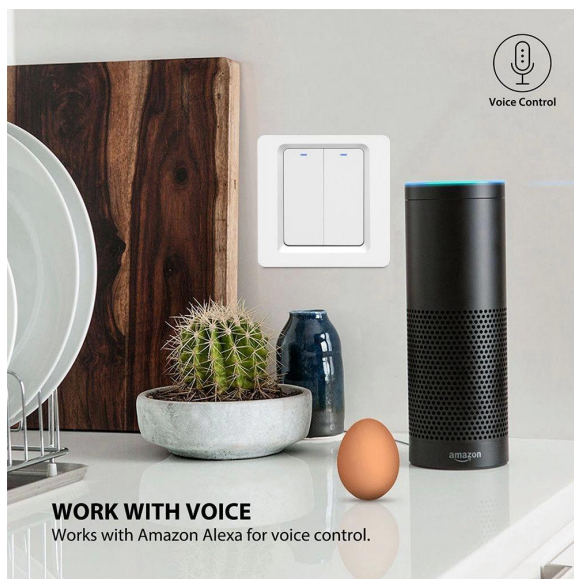

Intrerupator Smart Zigbee, Wireless 2.4GHz, Button cu Revenire, Design Classic, Iluminare LED, 2 Faze, cu NUL, Alb

Cod produs: K2-L/NL2-W

SPECIFICATII	
Categorie	Intrerupatoare mecanice
Brand	ZIGBEE
Greutate	0.15 kg
Garantie	1 an
Stoc	stocabil
Culoare	Alb
Dimensiune	86x86x37mm
Tensiune de functionare	100-240VAC 50/60Hz
Amperaj	10A
Sarcina maxima	600w
Durata de viata	100.000 cicluri
Material	Plastic
Smart	Da
Tip	Cu revenire
Tip actionare	Clapeta
Utilizare	Interior
Tip montare	Incastrat
Tip fixare	Cu suruburi
Numar module	2
Rama	Rama din plastic
Iluminare LED	Cu iluminare
Continut pachet	1 x Intrerupator + 1 x Manual utilizare
Temperatura de functionare	-20°C~50°C
Rețea WiFi	IEEE802.11 b/g/n 2.4GHz

Sat Perieni, Com. Probita Nr.395, Iasi, IS,
Email: contact@smart-outlet.ro, Mob: +40 744 272 901