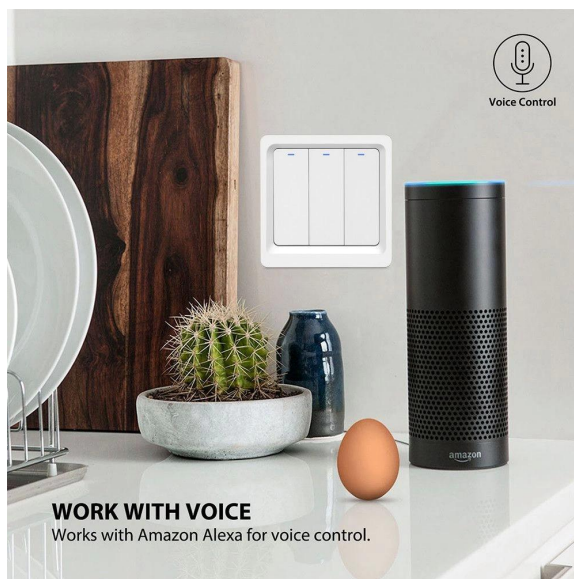

Intrerupator Smart Zigbee, Wireless 2.4GHz, Button cu Revenire, Design Classic, Iluminare LED, 3 Faze, cu NUL, Alb

Cod produs: K2-L/NL3-W

SPECIFICATII	
Categorie	Intrerupatoare mecanice
Brand	ZIGBEE
Greutate	0.15 kg
Garantie	1 an
Stoc	stocabil
Culoare	Alb
Dimensiune	86x86x37mm
Tensiune de functionare	100-240VAC 50/60Hz
Amperaj	10A
Sarcina maxima	600w
Durata de viata	100.000 cicluri
Material	Plastic
Smart	Da
Tip	Standard
Tip actionare	Clapeta
Utilizare	Interior
Tip montare	Incastrat
Tip fixare	Cu suruburi
Numar module	3
Rama	Rama din plastic
Iluminare LED	Cu iluminare
Continut pachet	1 x Intrerupator + 1 x Manual utilizare
Temperatura de functionare	-20°C~50°C

Rețea WiFi IEEE802.11 b/g/n 2.4GHz
Sat Perieni, Com. Probeta Nr.395, Iasi, IS,
Email: contact@smart-outlet.ro, Mob: +40 744 272 901