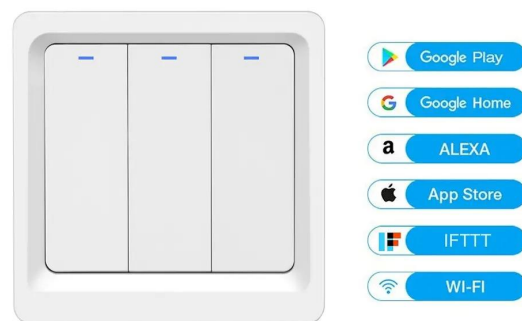

Intrerupator Smart Zigbee, Wireless 2.4GHz, Button cu Revenire, Design Classic, Iluminare LED, 3 Faze, cu NUL, Alb

Cod produs: K2-L/NL3-W

SPECIFICATII	
Categorie	Intrerupatoare mecanice
Brand	ZIGBEE
Greutate	0.15 kg
Garantie	1 an
Stoc	stocabil
Culoare	Alb
Dimensiune	86x86x37mm
Tensiune de functionare	100-240VAC 50/60Hz
Amperaj	10A
Sarcina maxima	600w
Durata de viata	100.000 cicluri
Material	Plastic
Smart	Da
Tip	Standard
Tip actionare	Clapeta
Utilizare	Interior
Tip montare	Incastrat
Tip fixare	Cu suruburi
Numar module	3
Rama	Rama din plastic
Iluminare LED	Cu iluminare
Continut pachet	1 x Intrerupator + 1 x Manual utilizare
Temperatura de functionare	-20°C~50°C

Rețea WiFi IEEE802.11 b/g/n 2.4GHz
Sat Perieni, Com. Probeta Nr.395, Iasi, IS,
Email: contact@smart-outlet.ro, Mob: +40 744 272 901