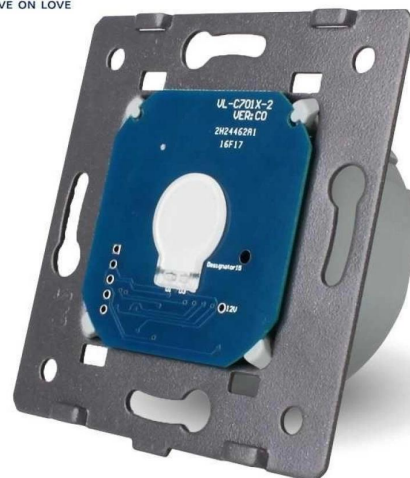

Modul Întrerupător simplu reset, buton revenire, Livolo

Cod produs: VL-C701H

LIVOLO
LIVE ON LOVE

SPECIFICATII	
Categorie	Întrerupătoare Tactile
Brand	LIVOLO
Greutate	0.00 kg
Garantie	3 ani
Stoc	stocabil
Dimensiune	80 x 80 x 32
Amperaj	5A
Durata de viata	100.000 de acționări
Functii	Buton revenire (Reset)
Utilizare	Rezidential / General
Tip montare	Ingropat
Temperatura de functionare	-30~70°C / Umiditate Relativa < 95%
Certificări	CE, RoHS
Consum propriu	< 0.1 mW
Putere maximă instalată	1000W
Panou/Rama inclus(a)	Nu
Standard	Clasic / German
Tensiune maximă	250 V
Poate fi acționat de la telecomandă (wireless)	Nu
Număr doze standard	1