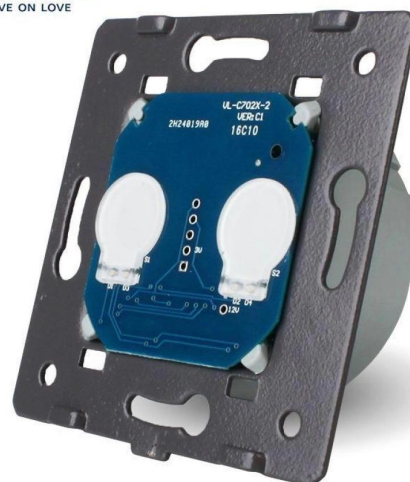

Modul Întrerupător dublu reset, buton revenire, Livolo

Cod produs: VL-C702H

LIVOLO
LIVE ON LOVE

SPECIFICATII	
Categorie	Întrerupătoare Tactile
Brand	LIVOLO
Greutate	0.00 kg
Garantie	3 ani
Stoc	stocabil
Dimensiune	80 x 80 x 32
Amperaj	5A
Durata de viata	100.000 de acționări
Functii	Buton revenire (Reset)
Utilizare	Rezidential / General
Tip montare	Ingropat
Temperatura de functionare	-30~70°C / Umiditate Relativa < 95%
Certificări	CE, RoHS
Consum propriu	< 0.1 mW
Putere maximă instalată	1000W
Panou/Rama inclus(a)	Nu
Standard	Clasic / German
Tensiune maximă	250 V
Poate fi acționat de la telecomandă (wireless)	Nu
Număr doze standard	1